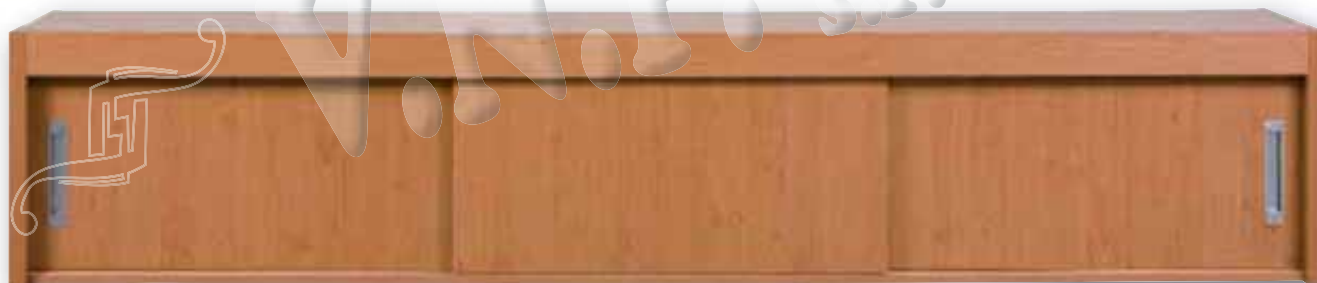

Olše

Třešeň

Calvados

Ořech

Kombinace:
Calvados – bříza

Kombinace:
Ořech – bříza

Skříně lze doplnit 2x o vestavnou komodu, která není součástí skříně.

Skřín **MEGA D**
výška: 200 cm, šířka: 270 cm, hloubka: 60 cm

Ukázka dekoru olše

Nástavec **MEGA**

výška: 52 cm, šířka: 270 cm, hloubka: 60 cm

Ukázka dekoru olše

Ukázka skříně **MEGA A**
s nástavcem

Ukázka skříně **MEGA B**
s nástavcem

Ukázka skříně **MEGA C**
s nástavcem