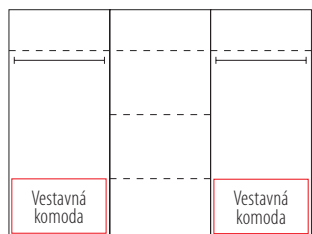

MAXI V.N.P. s.r.o.

Skříň **MAXI A**

výška: 200 cm, šířka: 220 cm, hloubka: 60 cm

Ukázka dekoru olše

Ukázka skříňe s nádstavcem

Skříň lze doplnit 2x o vestavnou komodu, která není součástí skříňe.

Buk

Bříza

Olše

Třešeň

Calvados

Ořech

Kombinace:
Calvados – bříza

Kombinace:
Ořech – bříza

Ukázka skříně s nástavcem

Skříně lze doplnit 2x o vestavnou komodu, která není součástí skříně.

Skřín **MAXI B**
výška: 200 cm, šířka: 220 cm, hloubka: 60 cm

Ukázka dekoru olše

Nástavec **MAXI**

výška: 52 cm, šířka: 220 cm, hloubka: 60 cm

Ukázka dekoru olše

Skříň s nástavcem

Ukázka skříně **MAXI A**
s nástavcem