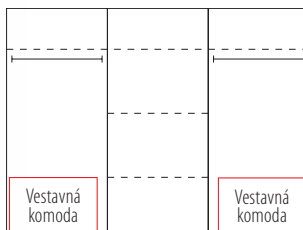

Ořech

Kombinace:
Calvados – bříza

Kombinace:
Ořech – bříza

Skříň lze doplnit 2x o vestavnou komodu, která není součástí skříně.

Skříň **MEGA B**
výška: 200 cm, šířka: 270 cm, hloubka: 60 cm

Ukázka dekoru olše