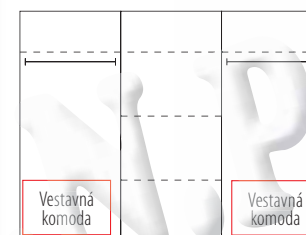

Ořech

Kombinace:
Calvados – bříza

Kombinace:
Ořech – bříza

Skříň lze doplnit 2x o vestavnou komodu, která není součástí skříně.

Skříň **MEGA B**
výška: 200 cm, šířka: 270 cm, hloubka: 60 cm

Ukázka dekoru olše

Skříň **MEGA C**

výška: 200 cm, šířka: 270 cm, hloubka: 60 cm

Ukázka dekoru olše

Ukázka skříňe s nadvázcem

Skříň lze doplnit 2x o vestavnou komodu, která není součástí skříňe.

Buk

Bříza

Olše