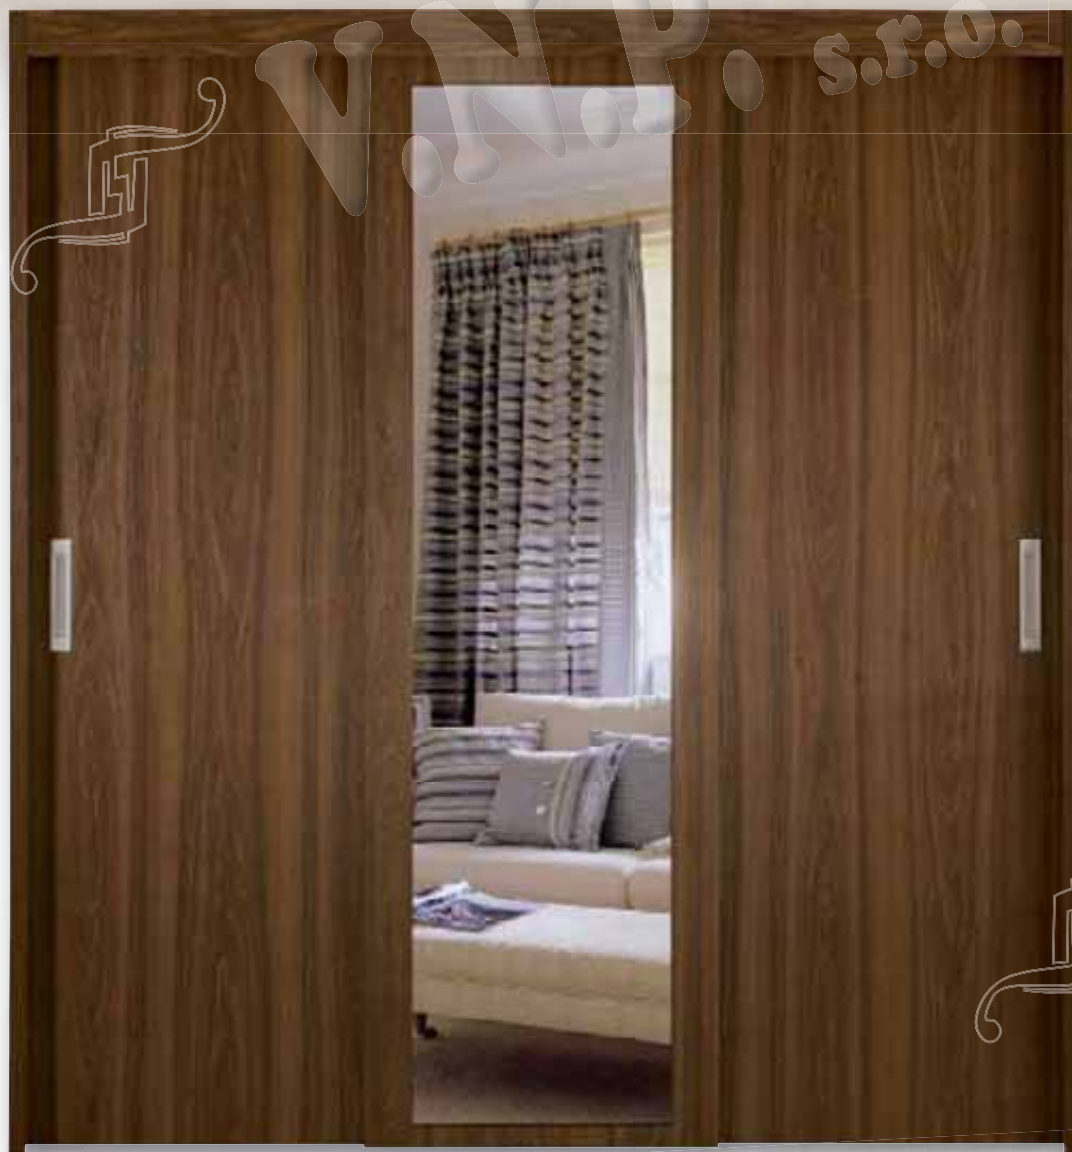

Skříň **UNI 204 B**

výška: 220 cm, šířka: 204 cm, hloubka: 63 cm

Ukázka dekoru ořech