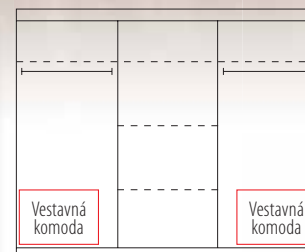

Skříň **UNI 240 B**

výška: 220 cm, šířka: 240 cm, hloubka: 63 cm