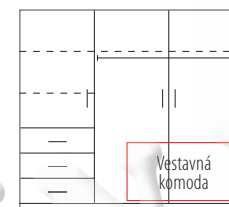

Skříň **KOMBI 5 B**

výška: 222 cm, šířka: 136 cm,
hloubka: 60 cm

Skříň lze doplnit 1x o vestavnou komodu, která není součástí skříně.

Ukázka dekoru olše

Ukázka dekoru bříza

Buk

Bříza

Olše