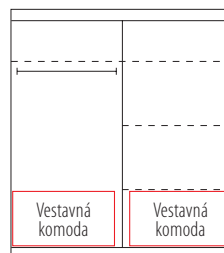

Kombinace:
Ořech – bříza

Skříň **UNI 150 A**
výška: 220 cm, šířka: 150 cm, hloubka: 63 cm

Skříň lze doplnit 2x o vestavnou komodu,
která není součástí skříně.

Ukázka dekoru ořech

Skříň **UNI 150 B**

výška: 220 cm, šířka: 150 cm, hloubka: 63 cm