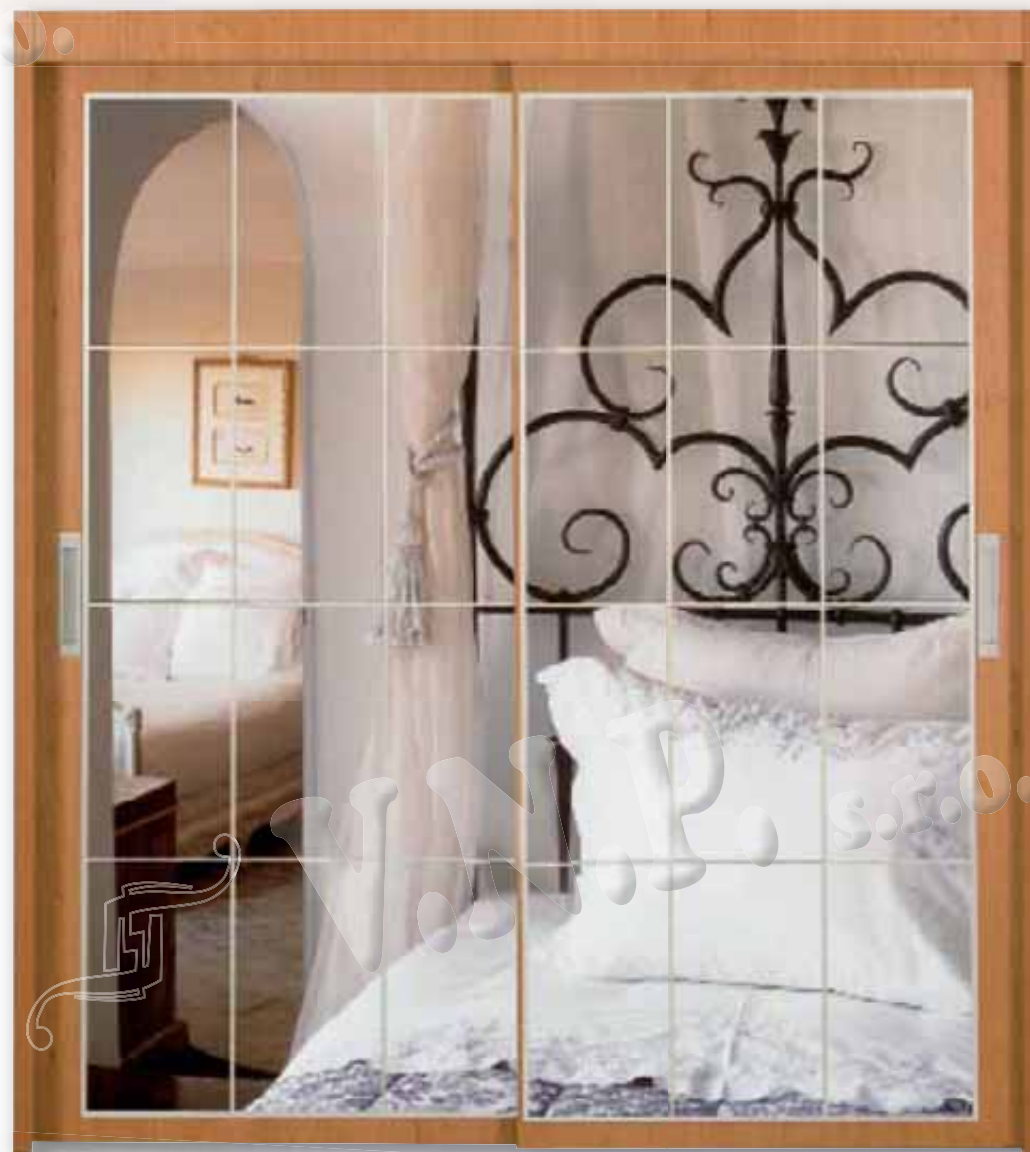

Ukázka skříně s nádstavcem

Skříň lze doplnit 2x o vestavnou komodu, která není součástí skříně.

Skříň **TIPO D**
výška: 200 cm, šířka: 180 cm, hloubka: 60 cm

Ukázka dekoru olše

Nástavec **TIPO**

výška: 52 cm, šířka: 180 cm, hloubka: 60 cm