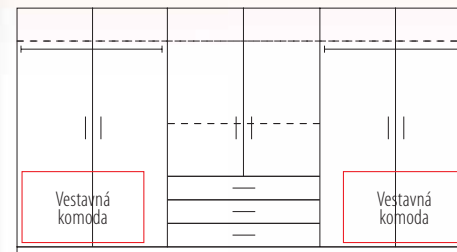

Skříň **KOMBI 8 A**
výška: 222 cm, šířka: 268 cm, hloubka: 60 cm

Skříň lze doplnit 2x o vestavnou komodu,
která není součástí skříně.

Ukázka dekoru olše

Ukázka dekoru bříza

Skříň **KOMBI 8 B**

výška: 222 cm, šířka: 268 cm, hloubka: 60 cm