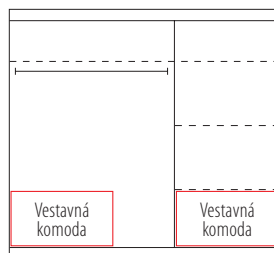

Kombinace:
Calvados – bříza

Kombinace:
Ořech – bříza

Skříň **UNI 180 A**
výška: 220 cm, šířka: 180 cm, hloubka: 63 cm

Skříň lze doplnit 2x o vestavnou komodu,
která není součástí skříně.

Ukázka dekoru ořech