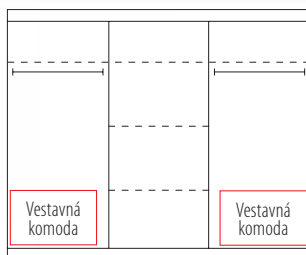

Calvados

Ořech

Kombinace:
Calvados – bříza

Kombinace:
Ořech – bříza

Skříň **UNI 270 A**
výška: 220 cm, šířka: 270 cm, hloubka: 63 cm

Skříň lze doplnit 2x o vestavnou komodu,
která není součástí skříně.

Ukázka dekoru ořech