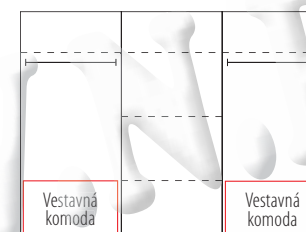

MAXI V.N.P. s.r.o.

Skříň **MAXI A**

výška: 200 cm, šířka: 220 cm, hloubka: 60 cm

Ukázka dekoru olše

Ukázka skříňe s nádstavcem

Skříň lze doplnit 2x o vestavnou komodu, která není součástí skříňe.

Buk

Bříza