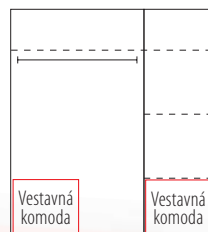

Skříně **TIPO B**
výška: 200 cm, šířka: 180 cm, hloubka: 60 cm

Ukázka dekoru olše

Skříň **TIPO C**

výška: 200 cm, šířka: 180 cm, hloubka: 60 cm

Ukázka dekoru olše

Ukázka skříně s nadváhcem

Skříň lze doplnit 2x o vestavnou komodu, která není součástí skříně.

Ukázka skříně s nádstavcem

Skříň lze doplnit 2x o vestavnou komodu, která není součástí skříně.

Skříň **TIPO D**
výška: 200 cm, šířka: 180 cm, hloubka: 60 cm

Ukázka dekoru olše

Nástavec **TIPO**

výška: 52 cm, šířka: 180 cm, hloubka: 60 cm