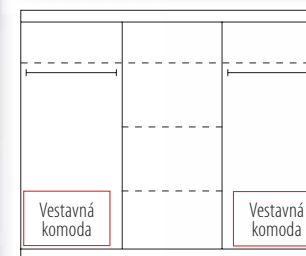

Buk

Bříza

Olše

Třešeň

Calvados

Ořech

**Kombinace:
Calvados – bříza**

**Kombinace:
Ořech – bříza**