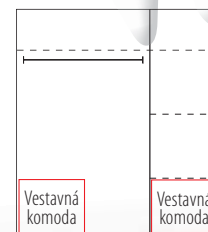

TIPO V.N.P. s.r.o.

Skříň **TIPO A**

výška: 200 cm, šířka: 180 cm, hloubka: 60 cm

Ukázka dekoru olše

Ukázka skříně s nástavcem

Skříň lze doplnit 2x o vestavnou komodu, která není součástí skříně.

Buk

Bříza