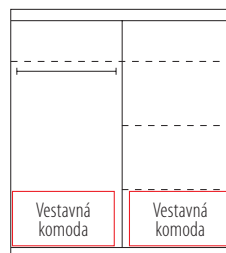

Skříň **UNI 150 B**

výška: 220 cm, šířka: 150 cm, hloubka: 63 cm

Skříň lze doplnit 2x o vestavnou komodu, která není součástí skříně.

Buk

Bříza

Olše

Třešeň

Calvados

Ořech

Kombinace:
Calvados – bříza

Kombinace:
Ořech – bříza