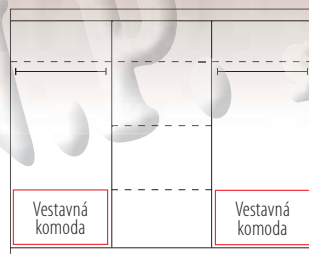

Calvados

Ořech

Kombinace:
Calvados – bříza

Kombinace:
Ořech – bříza

Skříň **UNI 204 A**
výška: 220 cm, šířka: 204 cm, hloubka: 63 cm

Skříň lze doplnit 2x o vestavnou komodu,
která není součástí skříně.

Ukázka dekoru ořech