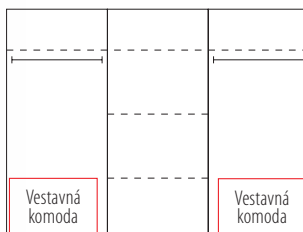

Olše

Třešeň

Calvados

Ořech

Kombinace:
Calvados – bříza

Kombinace:
Ořech – bříza

Skříně lze doplnit 2x o vestavnou komodu, která není součástí skříně.

Skřín **MEGA D**
výška: 200 cm, šířka: 270 cm, hloubka: 60 cm

Ukázka dekoru olše

Nástavec **MEGA**

výška: 52 cm, šířka: 270 cm, hloubka: 60 cm

Ukázka dekoru olše

Ukázka skříně **MEGA A**
s nástavcem

Ukázka skříně **MEGA B**
s nástavcem

Ukázka skříně **MEGA C**
s nástavcem