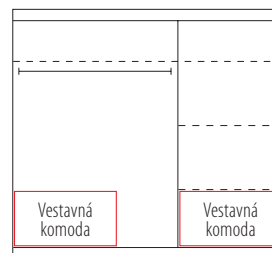

Skříň **UNI 180 B**

výška: 220 cm, šířka: 180 cm, hloubka: 63 cm

Skříň lze doplnit 2x o vestavnou komodu, která není součástí skříně.

Buk

Bříza

Olše

Třešeň

Calvados

Ořech

Kombinace:
Calvados – bříza

Kombinace:
Ořech – bříza