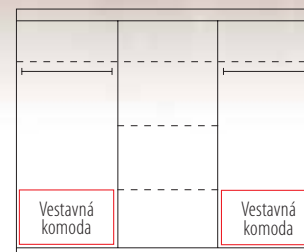

Skříň **UNI 204 B**

výška: 220 cm, šířka: 204 cm, hloubka: 63 cm

Skříň lze doplnit 2x o vestavnou komodu, která není součástí skříně.

Buk

Bříza

Olše

Třešeň

Calvados

Ořech

Kombinace:
Calvados – bříza

Kombinace:
Ořech – bříza