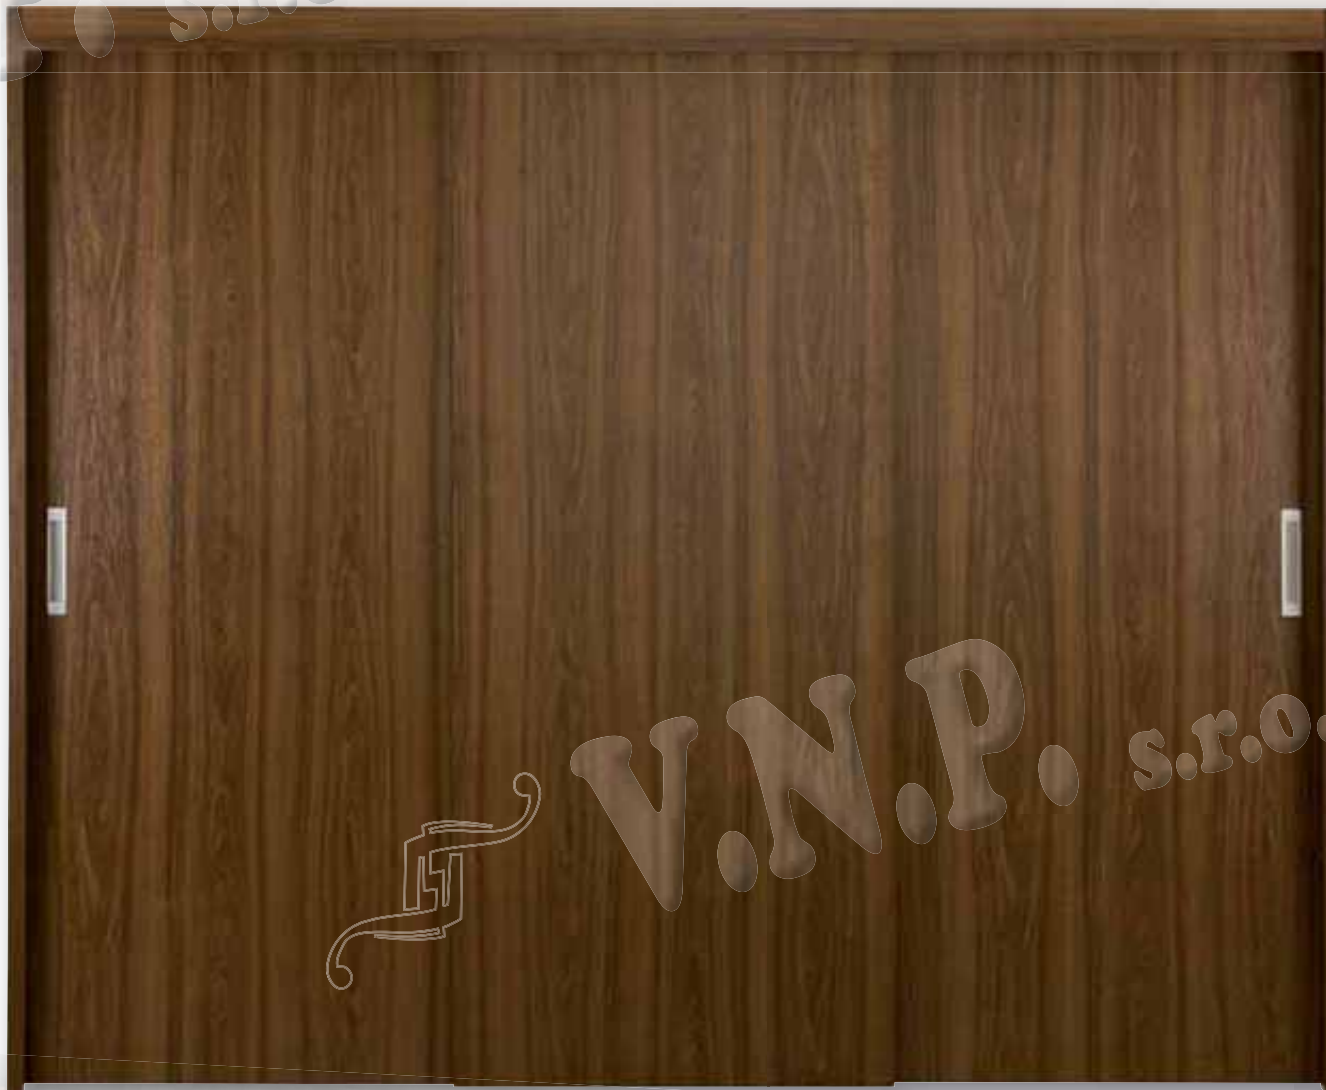

Calvados

Ořech

Kombinace:
Calvados – bříza

Kombinace:
Ořech – bříza

Skříň **UNI 270 A**
výška: 220 cm, šířka: 270 cm, hloubka: 63 cm

Skříň lze doplnit 2x o vestavnou komodu,
která není součástí skříně.

Ukázka dekoru ořech