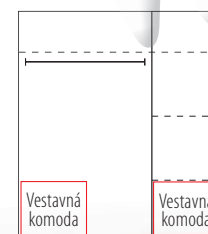

Skříně **TIPO B**
výška: 200 cm, šířka: 180 cm, hloubka: 60 cm

Ukázka dekoru olše

Skříň **TIPO C**

výška: 200 cm, šířka: 180 cm, hloubka: 60 cm

Ukázka dekoru olše

Ukázka skříně s nadváhcem

Skříň lze doplnit 2x o vestavnou komodu, která není součástí skříně.