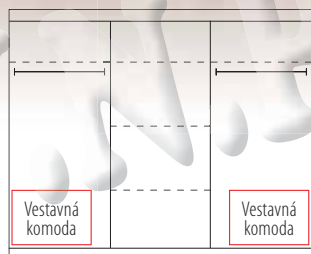

Calvados

Ořech

Kombinace:
Calvados – bříza

Kombinace:
Ořech – bříza

Skříň **UNI 240 A**
výška: 220 cm, šířka: 240 cm, hloubka: 63 cm

Skříň lze doplnit 2x o vestavnou komodu,
která není součástí skříně.

Ukázka dekoru ořech