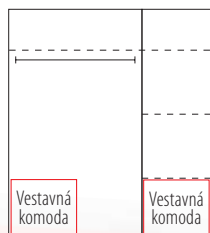

Olše

Třešeň

Calvados

Ořech

Kombinace:
Calvados – bříza

Kombinace:
Ořech – bříza

Ukázka skříně s nástavcem

Skříně lze doplnit 2x o vestavnou komodu, která není součástí skříně.

Skříně **TIPO B**
výška: 200 cm, šířka: 180 cm, hloubka: 60 cm

Ukázka dekoru olše

Skříň **TIPO C**

výška: 200 cm, šířka: 180 cm, hloubka: 60 cm

Ukázka dekoru olše

Ukázka skříně s nadváhcem

Skříň lze doplnit 2x o vestavnou komodu, která není součástí skříně.