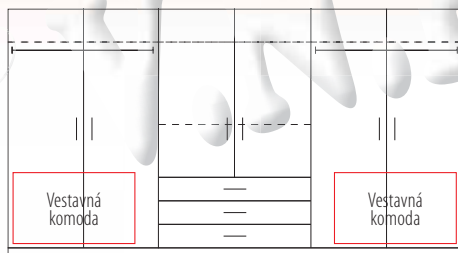

Skříň **KOMBI 8 A**
výška: 222 cm, šířka: 268 cm, hloubka: 60 cm

Skříň lze doplnit 2x o vestavnou komodu,
která není součástí skříně.

Ukázka dekoru olše

Ukázka dekoru bříza

Skříň **KOMBI 8 B**

výška: 222 cm, šířka: 268 cm, hloubka: 60 cm