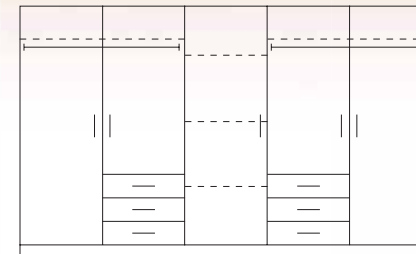

Kombinace:
Calvados – bříza

Kombinace:
Ořech – bříza

Skříň **KOMBI 7 A**
výška: 222 cm, šířka: 224 cm, hloubka: 60 cm

Ukázka dekoru bříza

Skříň **KOMBI 7 B**

výška: 222 cm, šířka: 224 cm, hloubka: 60 cm

Ukázka dekoru **bříza**