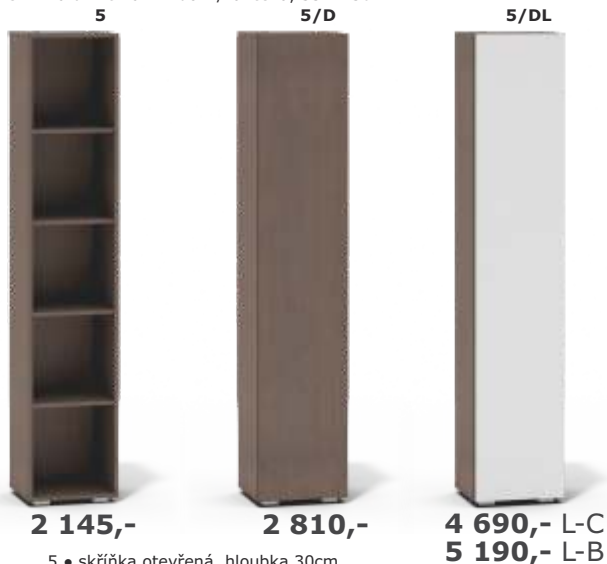

8 • skříňka otevřená, hloubka 30cm  
8/D • skříňka s dvířky DTD-L, hl. 31,9cm  
8/DL • skříňka s dvířky DTD-L+LACOBEL, hl.32,3cm

7, 8 • skříňka sklopná/výklopná univerzální, hloubka 30cm, ke sklopné skřínce 7,8 **nutné doobjednat rozpěru: REA REBECCA ROZPERA za 175,-Kč**

**REA REBECCA 1**dolní TV skříňka 1-šuplíky  
rozměr: 70 x 23,5 cm

1/D • TV skříňka, čelo DTD-L, hl.41,9cm  
1/DL • TV skříňka, čelo DTD-L+LACOBEL, hl.42,3cm

**REA REBECCA 2**dolní TV skříňka 1-šuplíky  
rozměr: 105 x 23,5 cm

2/D • TV skříňka, čelo DTD-L, hl.41,9cm  
2/DL • TV skříňka, čelo DTD-L+LACOBEL, hl.42,3cm

• výška nožiček je 2cm, výška dolní skříňky je uvedena bez nožiček

**REA REBECCA 4**

skříňka univerzální - dolní/závěsná, 35x140cm

4 • skříňka otevřená, hloubka 30cm  
4/D • skříňka s dvířky DTD-L, hl. 31,9cm  
4/DL • skříňka s dvířky DTD-L+LACOBEL, hl. 32,3cm

**REA REBECCA 5**

skříňka univerzální - dolní/závěsná, 35x175cm

5 • skříňka otevřená, hloubka 30cm  
5/D • skříňka s dvířky DTD-L, hl. 31,9cm  
5/DL • skříňka s dvířky DTD-L+LACOBEL, hl. 32,3cm