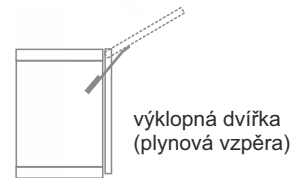

Kolečka, výška 6,5 cm

	4ks, 2xbrzda, s pryží, nosnost 200 kg	RP-KO-4	860,-
	6ks, 2xbrzda, s pryží, nosnost 300kg	RP-KO-6	1 295,-

Korpusy horní skříňky

	915x564x250	RP-H-11-	1 320,-	1 320,-	1 320,-	1 320,-
	1805x564x250	RP-H-21-	1 895,-	1 895,-	1 895,-	1 895,-
	2695x564x250	RP-H-31-	2 355,-	2 355,-	2 355,-	2 355,-

Korpusy TV, se šuplíky, bez dvířek

	917x584x502	RP-TZ-11-	2 095,-	2 095,-	2 095,-	2 095,-
	1807x584x502	RP-TZ-21-	3 450,-	3 450,-	3 450,-	3 450,-
	2697x584x502	RP-TZ-31-	4 740,-	4 740,-	4 740,-	4 740,-

Korpusy TV, se šuplíky, poloviční, bez dvířek

	917x314x502	RP-TZ-10-	1 725,-	1 725,-	1 725,-	1 725,-
	1807x314x502	RP-TZ-20-	2 845,-	2 845,-	2 845,-	2 845,-
	2697x314x502	RP-TZ-30-	3 565,-	3 565,-	3 565,-	3 565,-

Korpusy TV, bez šuplíku, dělené

	917x584x484	RP-T-11-	1 810,-	1 810,-	1 810,-	1 810,-
	1807x584x484	RP-T-21-	2 730,-	2 730,-	2 730,-	2 730,-
	2697x584x484	RP-T-31-	3 450,-	3 450,-	3 450,-	3 450,-

Korpusy skříňě 1

	917x2200x600	RP-S-1-	2 845,-	2 845,-	2 845,-	2 845,-

Korpusy komoda se šuplíky bez dvířek

	917x1123x584	RP-Z-12-	2 815,-	2 815,-	2 815,-	2 815,-

Konferenční stůlek *

*v nabídce ve všech 7 dezénech Rea Standard

	917x339x600	RP-KS-2-	1 695,-	1 695,-	1 695,-	1 695,-

Psací stůlek *

*v nabídce ve všech 7 dezénech Rea Standard

	900x760x600	RP-ST-1-	2 185,-	2 185,-	2 185,-	2 185,-
	1100x760x600	RP-ST-2-	3 705,-	3 705,-	3 705,-	3 705,-