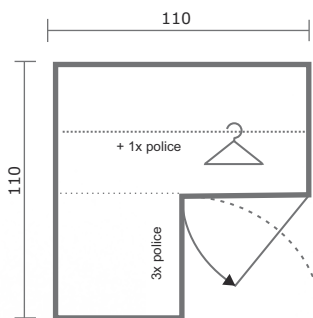

novinka

7 515,-