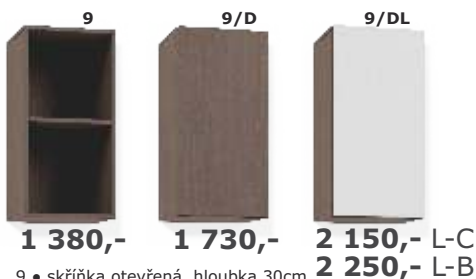

REA REBECCA 9

skříňka závěsná, 35x70cm

9 • skříňka otevřená, hloubka 30cm
9/D • skříňka s dvířky DTD-L, hl. 31,9cm
9/DL • skříňka s dvířky DTD-L+LACOBEL, hl. 32,3cm