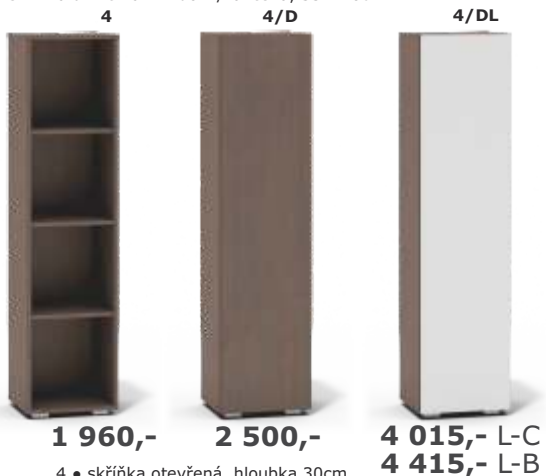

**REA REBECCA 7**

skříňka závěsná, 70x35cm

7 • skříňka otevřená, hloubka 30cm  
7/D • skříňka s dvířky DTD-L, hl. 31,9cm  
7/DL • skříňka s dvířky DTD-L+LACOBEL, hl.32,3cm

**REA REBECCA 8**

skříňka závěsná, 105x35cm

8 • skříňka otevřená, hloubka 30cm  
8/D • skříňka s dvířky DTD-L, hl. 31,9cm  
8/DL • skříňka s dvířky DTD-L+LACOBEL, hl.32,3cm

7, 8 • skříňka sklopná/výklopná univerzální, hloubka 30cm, ke sklopné skřínce 7,8 **nutné doobjednat rozpěru: REA REBECCA ROZPERA za 175,-Kč**

**REA REBECCA 1**dolní TV skříňka 1-šuplíky  
rozměr: 70 x 23,5 cm

1/D • TV skříňka, čelo DTD-L, hl.41,9cm  
1/DL • TV skříňka, čelo DTD-L+LACOBEL, hl.42,3cm

**REA REBECCA 2**dolní TV skříňka 1-šuplíky  
rozměr: 105 x 23,5 cm

2/D • TV skříňka, čelo DTD-L, hl.41,9cm  
2/DL • TV skříňka, čelo DTD-L+LACOBEL, hl.42,3cm

• výška nožiček je 2cm, výška dolní skříňky je uvedena bez nožiček

**REA REBECCA 4**

skříňka univerzální - dolní/závěsná, 35x140cm