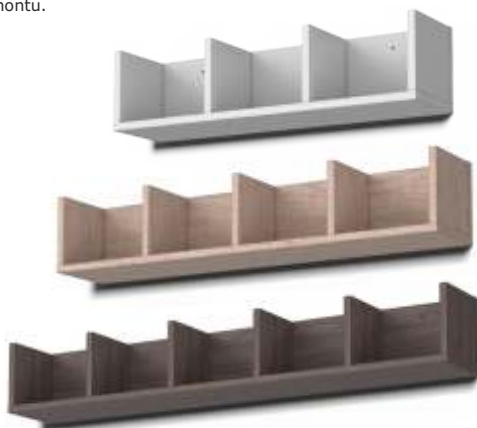

**REA PEŘIŇÁK,**  
skříňka s úložným prostorem sklopná; rozměr: (šxvxh) 80 x 80 x 40cm;  
DTD laminovaná tl.16 mm; provedení: dezény REA™ STANDARD; ABS hrany 0,5mm;  
otevření zepředu; dodáváno v demontu.