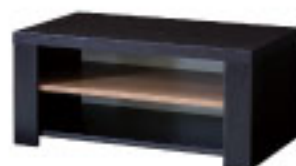

OS160

80x45x37

OS161