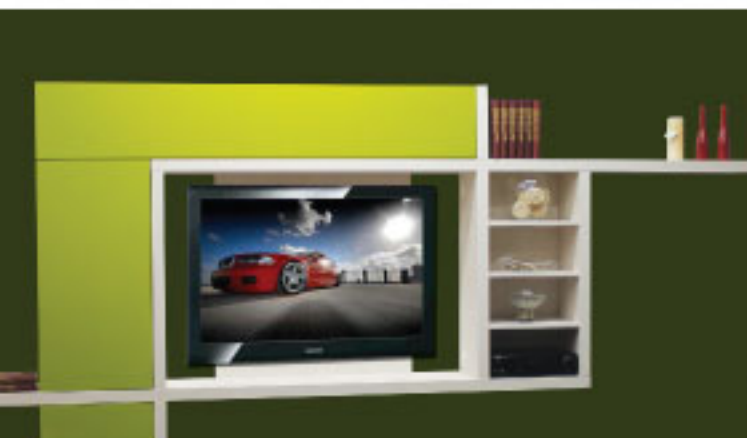

FELISA

Materiál: voština 5cm, lamino lesk 1,8cm,