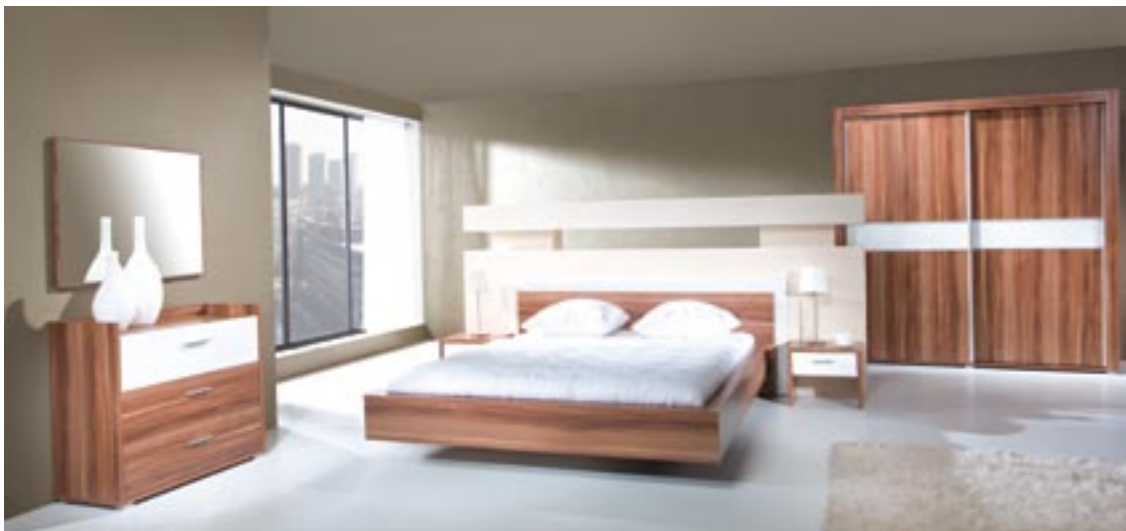

57

ELEMENTY W KOLORZE:

ŚLIWA WALLIS / CZARNY POŁYSK

ŚLIWA WALLIS / BIAŁY POŁYSK

SZER./WYS./GŁ.