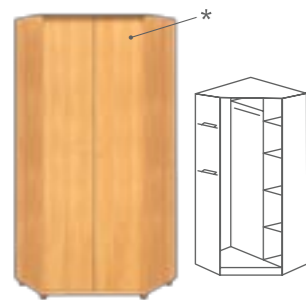

* WYBRANE ELEMENTY DOSTĘPNE W KOLORZE:

JABŁOŃ JASNA

NIEBIESKI

ZIELONY

ŻÓŁTY

L - SZAFKA LEWA, P - SZAFKA PRAWA
SZER./WYS./GŁ.

CS1
85/197/85

CS2
80/197/50